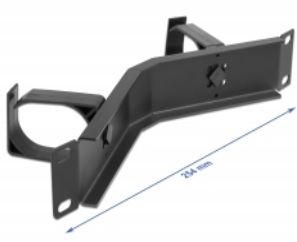

Delock Panel przepustowy do gospodarki kablami 10", 2 haki kątowe, 1U, czarny

Opis

Panel przepustowy Delock nadaje się do instalacji w szafie sieciowej 10".

Układanie kabli, optymalna gospodarka nimi

Solidne haki pozwalają ułożyć kable poziomo.

Numer artykułu 66666

EAN: 4043619666669

Kraj pochodzenia: China

Opakowanie: Box

Szczegóły techniczne

- Do montowania w szafie 10", 1U
- Panel z 2 hakami
- Kolor: czarny
- Materiał: metal
- Wymiary (DxSxW): ok. 254,0 x 60,0 x 44,0 mm

Zawartość opakowania

- 10" panel przepustowy
- 4 x Śruby
- 4 x nakrętka klatkowa
- 4 x podkładka

Zdjęcia

General

Mounting type:	10 in
----------------	-------

Physical characteristics

Materiał:	metal
Długość:	254,0 mm
Width:	60,0 mm
Height:	44,0 mm
Kolor:	czarny