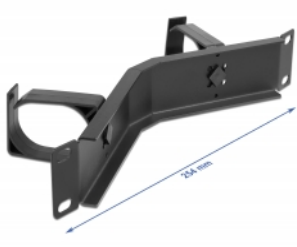

Delock Panneau de gestion de câble 10" avec 2 crochets, angulé, 1U, noir

Description

Cette goulotte de Delock est appropriée pour être installée dans une armoire de réseau 10".

Crochet de cheminement de câble pour une gestion optimale

Avec les crochets robustes, les cordons de raccordement peuvent être cheminés horizontalement et de façon claire.

N° produit 66666

EAN: 4043619666669

Pays d'origine: China

Emballage: Box

Détails techniques

- Pour le montage d'une cabine de réseau 10", 1U
- Panneau angulé avec 2 crochets
- Couleur : noir
- Matière : métal
- Dimensions (LxlxH) : env. 254,0 x 60,0 x 44,0 mm

Contenu de l'emballage

- Goulotte 10"
- 4 x Vis
- 4 x écrous à cage
- 4 x rondelle

Image

General

Mounting type:	10 in
----------------	-------

Physical characteristics

Matériaux:	métal
Longueur:	254,0 mm
Width:	60,0 mm
Height:	44,0 mm
Couleur:	noir