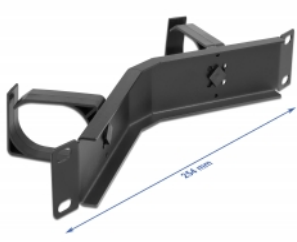

Delock 10" Kabelmanagement Rangierpanel mit 2 Bügeln gewinkelt 1 HE schwarz

Beschreibung

Dieses Rangierpanel von Delock ist für den Einbau in einen 10" Netzwerkschrank geeignet.

Kabelführungsbügel für optimales Kabelmanagement

Mit den stabilen Kabelführungsbügeln können Patchkabel geordnet horizontal verlegt werden.

Artikel-Nr. 66666

EAN: 4043619666669

Ursprungsland: China

Verpackung: Box

Technische Daten

- Zur Montage in 10" Netzwerkschrank, 1 HE
- Panel gewinkelt mit 2 Bügeln
- Farbe: schwarz
- Material: Metall
- Maße (LxBxH): ca. 254,0 x 60,0 x 44,0 mm

Packungsinhalt

- 10" Rangierpanel
- 4 x Schrauben
- 4 x Käfigmutter
- 4 x Unterlegscheiben

Abbildungen

Allgemein

Montageart:	10"
-------------	-----

Physikalische Eigenschaften

Material:	Metall
Länge:	254,0 mm
Breite:	60,0 mm
Höhe:	44,0 mm
Farbe:	schwarz