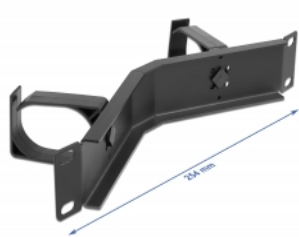

Delock Spojovací panel pro správu kabelů, rozměr 10", se 2 háky, úhlový, 1U, černý

Popis

Tento spojovací panel značky Delock je vhodný k instalaci do síťové skříňky rozměru 10".

Háček na vedení kabelů pro optimální správu kabelů

Pomocí pevných háčků lze patch kabely úhledně vést vodorovně.

Číslo produktu 66666

EAN: 4043619666669

Země původu: China

Balení: Box

Technické detaily

- K montáži do síťové skříňky rozměru 10", 1U
- Panel úhlový, se 2 háky
- Barva: černá
- Materiál: kov
- Rozměry (DxŠxV): cca. 254,0 x 60,0 x 44,0 mm

Obsah balení

- Spojovací panel rozměru 10"
- 4 x Šroubky
- 4 x klecové matice
- 4 x podložka

Příslušenství

General

Mounting type:	10 in
----------------	-------

Physical characteristics

Materiál:	kov
Délka:	254,0 mm
Width:	60,0 mm
Height:	44,0 mm
Barva:	černá