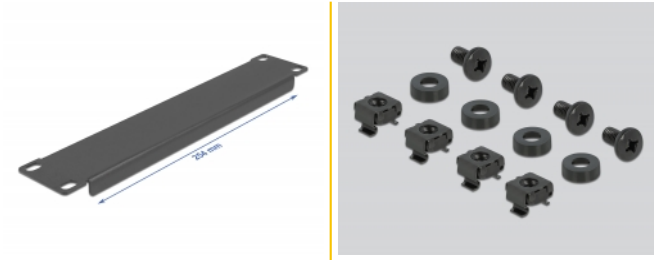

## Description

Ce cache de Delock est approprié à l'installation d'une cabine de réseau 10". Il ferme les parties ouvertes de la cabine de réseau.

**N° produit 66660**

EAN: 4043619666607

Pays d'origine: China

## Détails techniques

- Pour le montage d'une cabine de réseau 10", 1U
- Couleur : noir
- Matière : métal
- Dimensions (LxlxH) : env. 254,0 x 44,0 x 10,0 mm

## Contenu de l'emballage

- Cache 10"
- 4 x Vis
- 4 x écrous à cage
- 4 x rondelle

Image

## Physical characteristics

Matériaux:	métal
Longueur:	254,0 mm
Width:	44,0 mm
Height:	10,0 mm
Couleur:	noir