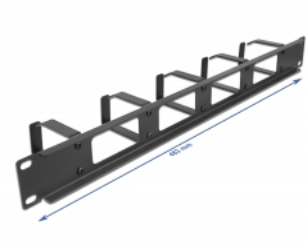

Delock 19" Panou de rutare pentru gestionarea cablurilor cu deschidere și 5 cârlige 1U, negru

Descriere scurta

Acest panou de gestionare a direcției de la Delock se potrivește pentru instalarea într-o stație de încărcare de 19".

Cu cârlige solide, cablurile pot fi direcționate perfect pe orizontală.

Partea din față cu deschidere

Panoul este echipat cu o deschidere pentru a permite un acces ușor al cablului.

**Nr. 66659**

EAN: 4043619666591

Țara de origine: China

Pachet: Box

Detalii tehnice

- Pentru montare în cabinet de rețea 19", 1U
- Panou cu 5 cârlige
- Partea din față cu deschidere
- Culoare: negru
- Material: metal
- Dimensiunii (Lxlxl): aprox. 483,0 x 77,5 x 44,0 mm

Pachetul contine

- Panou de gestionare a direcției a 19"
- 4 x Șuruburi
- 4 x piulițe cușcă
- 4 x Șaibă

Imagini

General

Mounting type:	19 in
----------------	-------

Physical characteristics

Material:	metal
Lungime:	483,0 mm
Width:	77,5 mm
Height:	44,0 mm
Colour:	negru