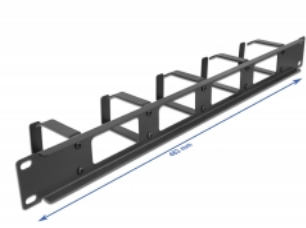

Delock Panel przepustowy do gospodarki kablami 19", 5 haki, 1U, czarny

Opis

Panel przepustowy Delock nadaje się do instalacji w szafie sieciowej 19".

Właściwe ułożenie kabli

Kable sieciowe są prowadzone zwyczajnie od frontu to tyłu, tak że szafa pozostawia wrażenie porządku.

Układanie kabli, optymalna gospodarka nimi

Solidne haki pozwalają ułożyć kable poziomo.

Otwarty front

Panel jest niezamknięty z przodu co umożliwia łatwe prowadzenie kabli.

Numer artykułu 66659

EAN: 4043619666591

Kraj pochodzenia: China

Opakowanie: Box

Szczegóły techniczne

- Do montowania w szafie 19", 1U
- Panel, 5 haki
- Otwarty front
- Kolor: czarny
- Materiał: metal
- Wymiary (DxSxW): ok. 483,0 x 77,5 x 44,0 mm

Zawartość opakowania

- 19" panel przepustowy
- 4 x Śruby
- 4 x nakrętka klatkowa
- 4 x podkładka

Zdjęcia

General

Mounting type:	19 in
----------------	-------

Physical characteristics

Materiał:	metal
Długość:	483,0 mm
Width:	77,5 mm
Height:	44,0 mm
Kolor:	czarny