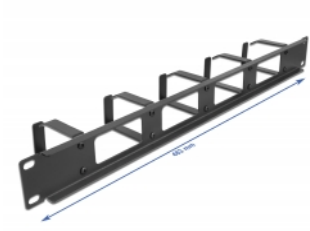

Τα καλώδια δικτύου δρομολογούνται από το μετωπιαίο σημείο στο οπίσθιο σημείο και ο πίνακας δικτύου αφήνει μια γενική εντύπωση τακτοποίησης.

Δρομολόγηση καλωδίων για άριστη διαχείριση καλωδίων

Με τα σταθερά άγκιστρα τα ματίσματα μπορούν να δρομολογηθούν ομοιόμορφα οριζόντια.

Μέτωπο με άνοιγμα

Ο πίνακας είναι εξοπλισμένος με άνοιγμα για να επιτρέπει την εύκολη πρόσβαση καλωδίου.

Αρ. προϊόντος 66659

EAN: 4043619666591

Χώρα προέλευσης: China

Συσκευασία: Συσκευασία

Προδιαγραφές

- Για τοποθέτηση σε θάλαμο δικτύου 19", 1U
- Πίνακας με 5 άγκιστρα
- Μέτωπο με άνοιγμα
- Χρώμα: μαύρο
- Υλικό: μέταλλο
- Διαστάσεις (ΜxΠxΥ): περ. 483,0 x 77,5 x 44,0 mm

Περιεχόμενα συσκευασίας

- 19" πίνακας δρομολόγησης
- 4 x βίδες
- 4 x έγκλειστα παξιμάδια
- 4 x Ροδέλα

Εικόνες

General

Mounting type:	19 in
----------------	-------

Physical characteristics

Υλικό:	μέταλλο
Μήκος:	483,0 mm
Width:	77,5 mm
Height:	44,0 mm
Χρώμα:	μαύρο