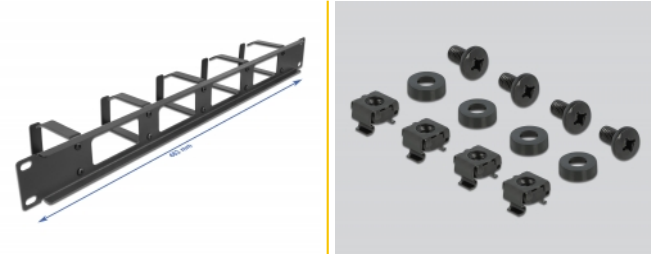

### Crochet de cheminement de câble pour une gestion optimale

Avec les crochets robustes, les cordons de raccordement peuvent être cheminés horizontalement et de façon claire.

## Détails techniques

- Pour le montage d'une cabine de réseau 19", 1U
- Panneau avec 5 crochets
- Avant avec ouverture
- Couleur : noir
- Matière : métal
- Dimensions (LxlxH) : env. 483,0 x 77,5 x 44,0 mm

## Contenu de l'emballage

- Goulotte 19"
- 4 x Vis
- 4 x écrous à cage
- 4 x rondelle

Image

## Physical characteristics

Matériaux:	métal
Longueur:	483,0 mm
Width:	77,5 mm
Height:	44,0 mm
Couleur:	noir