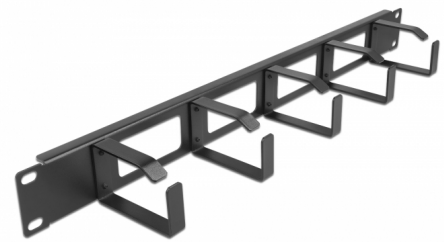

Delock Panneau de chemin de câble 19" pour la gestion des câbles avec ouverture et 5 crochets, 1 unité, noir

Description

Cette goulotte de Delock est appropriée pour être installée dans une armoire de réseau 19".

Disposition correcte des câbles

Les câbles de réseau sont simplement dirigés de l'avant à l'arrière et l'armoire de réseau laisse une impression d'ensemble de rangement.

Crochet de cheminement de câble pour une gestion optimale

Avec les crochets robustes, les cordons de raccordement peuvent être cheminés horizontalement et de façon claire.

Avant avec ouverture

Le panneau est muni d'une ouverture pour faciliter l'accès aux câbles.

N° produit 66659

EAN: 4043619666591

Pays d'origine: China

Emballage: Box

Détails techniques

- Pour le montage d'une cabine de réseau 19", 1U
- Panneau avec 5 crochets
- Avant avec ouverture
- Couleur : noir
- Matière : métal
- Dimensions (LxlxH) : env. 483,0 x 77,5 x 44,0 mm

Contenu de l'emballage

- Goulotte 19"
- 4 x Vis
- 4 x écrous à cage
- 4 x rondelle