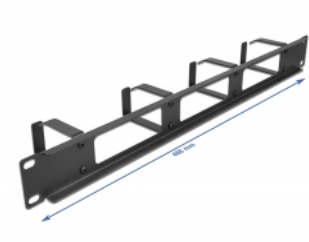

Delock 19" Panou de rutare pentru gestionarea cablurilor cu deschidere și 4 cârlige 1U, negru

Descriere scurta

Acest panou de gestionare a direcției de la Delock se potrivește pentru instalarea într-o stație de încărcare de 19".

Cu cârlige solide, cablurile pot fi direcționate perfect pe orizontală.

Partea din față cu deschidere

Panoul este echipat cu o deschidere pentru a permite un acces ușor al cablului.

**Nr. 66658**

EAN: 4043619666584

Țara de origine: China

Pachet: Box

Detalii tehnice

- Pentru montare în cabinet de rețea 19", 1U
- Panou cu 4 cârlige
- Partea din față cu deschidere
- Culoare: negru
- Material: metal
- Dimensiunii (LxIxI): aprox. 483,0 x 77,5 x 44,0 mm

Pachetul contine

- Panou de gestionare a direcției a 19"
- 4 x Șuruburi
- 4 x piulițe cușcă
- 4 x Șaibă

Imagini

General

Mounting type:	19 in
----------------	-------

Physical characteristics

Material:	metal
Lungime:	483,0 mm
Width:	77,5 mm
Height:	44,0 mm
Colour:	negru