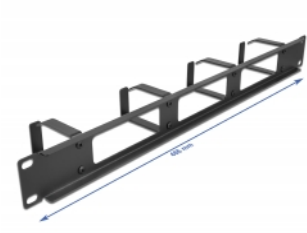

Delock Pannello di gestione dei cavi da 19" con apertura e 4 ganci 1U nero

Descrizione

Questo pannello di routing Delock è adatto per l'installazione in un armadio di rete da 19".

Corretta posa dei cavi

I cavi di rete vengono semplicemente fatti passare dalla parte anteriore a quella posteriore, così l'armadio di rete appare ordinato.

Gancio per il passaggio dei cavi per una gestione ottimale dei cavi

Con i ganci solidi, i cavi patch possono essere disposti orizzontalmente in modo ordinato.

Parte anteriore con apertura

Il pannello è dotato di un'apertura per consentire un facile accesso ai cavi.

Articolo n. 66658

EAN: 4043619666584

Paese di origine: China

Pacchetto: Box

Dettagli tecnici

- Per il montaggio in un armadio di rete da 19", 1U
- Pannello con 4 ganci
- Parte anteriore con apertura
- Colore: nero
- Materiale: metallo
- Dimensioni (LxPxA): ca. 483,0 x 77,5 x 44,0 mm

Contenuto della confezione

- 19" pannello di routing
- 4 x Viti
- 4 x dadi ingabbiati
- 4 x rondella

Immagini

General

Mounting type:	19 in
----------------	-------

Physical characteristics

Material:	metallo
Lunghezza:	483,0 mm
Width:	77,5 mm
Height:	44,0 mm
Colour:	nero