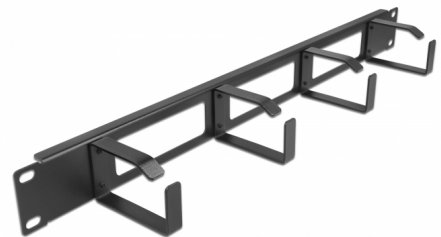

Delock Pannello di gestione dei cavi da 19" con apertura e 4 ganci 1U nero

Descrizione

Questo pannello di routing Delock è adatto per l'installazione in un armadio di rete da 19".

Corretta posa dei cavi

I cavi di rete vengono semplicemente fatti passare dalla parte anteriore a quella posteriore, così l'armadio di rete appare ordinato.

Gancio per il passaggio dei cavi per una gestione ottimale dei cavi

Con i ganci solidi, i cavi patch possono essere disposti orizzontalmente in modo ordinato.

Parte anteriore con apertura

Il pannello è dotato di un'apertura per consentire un facile accesso ai cavi.

Articolo n. 66658

EAN: 4043619666584

Paese di origine: China

Pacchetto: Box

Dettagli tecnici

- Per il montaggio in un armadio di rete da 19", 1U
- Pannello con 4 ganci
- Parte anteriore con apertura
- Colore: nero
- Materiale: metallo
- Dimensioni (LxPxA): ca. 483,0 x 77,5 x 44,0 mm

Contenuto della confezione

- 19" pannello di routing
- 4 x Viti
- 4 x dadi ingabbiati
- 4 x rondella

Immagini

General

Mounting type:	19 in
----------------	-------

Physical characteristics

Material:	metallo
Lunghezza:	483,0 mm
Width:	77,5 mm
Height:	44,0 mm
Colour:	nero