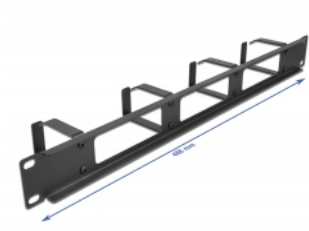

Τα καλώδια δικτύου δρομολογούνται από το μετωπιαίο σημείο στο οπίσθιο σημείο και ο πίνακας δικτύου αφήνει μια γενική εντύπωση τακτοποίησης.

Δρομολόγηση καλωδίων για άριστη διαχείριση καλωδίων

Με τα σταθερά άγκιστρα τα ματίσματα μπορούν να δρομολογηθούν ομοιόμορφα οριζόντια.

Μέτωπο με άνοιγμα

Ο πίνακας είναι εξοπλισμένος με άνοιγμα για να επιτρέπει την εύκολη πρόσβαση καλωδίου.

Αρ. προϊόντος 66658

EAN: 4043619666584

Χώρα προέλευσης: China

Συσκευασία: Συσκευασία

Προδιαγραφές

- Για τοποθέτηση σε θάλαμο δικτύου 19", 1U
- Πίνακας με 4 άγκιστρα
- Μέτωπο με άνοιγμα
- Χρώμα: μαύρο
- Υλικό: μέταλλο
- Διαστάσεις (ΜxΠxΥ): περ. 483,0 x 77,5 x 44,0 mm

Περιεχόμενα συσκευασίας

- 19" πίνακας δρομολόγησης
- 4 x βίδες
- 4 x έγκλειστα παξιμάδια
- 4 x Ροδέλα

Εικόνες

General

Mounting type:	19 in
----------------	-------

Physical characteristics

Υλικό:	μέταλλο
Μήκος:	483,0 mm
Width:	77,5 mm
Height:	44,0 mm
Χρώμα:	μαύρο