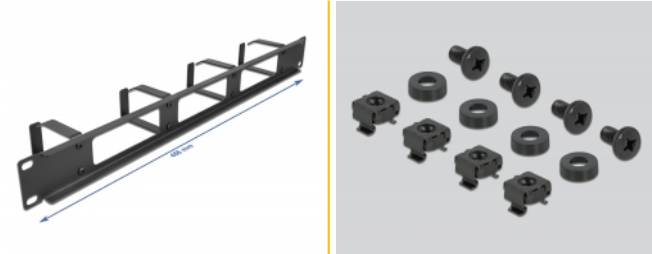

### Crochet de cheminement de câble pour une gestion optimale

Avec les crochets robustes, les cordons de raccordement peuvent être cheminés horizontalement et de façon claire.

## Détails techniques

- Pour le montage d'une cabine de réseau 19", 1U
- Panneau avec 4 crochets
- Avant avec ouverture
- Couleur : noir
- Matière : métal
- Dimensions (LxlxH) : env. 483,0 x 77,5 x 44,0 mm

## Contenu de l'emballage

- Goulotte 19"
- 4 x Vis
- 4 x écrous à cage
- 4 x rondelle

Image

## Physical characteristics

Matériaux:	métal
Longueur:	483,0 mm
Width:	77,5 mm
Height:	44,0 mm
Couleur:	noir