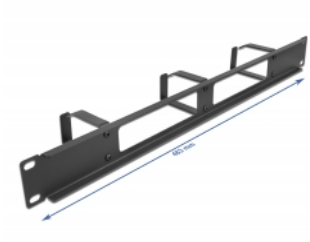

Delock Panel przepustowy do gospodarki kablami 19", 3 haki, 1U, czarny

Opis

Panel przepustowy Delock nadaje się do instalacji w szafie sieciowej 19".

Właściwe ułożenie kabli

Kable sieciowe są prowadzone zwyczajnie od frontu to tyłu, tak że szafa pozostawia wrażenie porządku.

Układanie kabli, optymalna gospodarka nimi

Solidne haki pozwalają ułożyć kable poziomo.

Otwarty front

Panel jest niezamknięty z przodu co umożliwia łatwe prowadzenie kabli.

Numer artykułu 66657

EAN: 4043619666577

Kraj pochodzenia: China

Opakowanie: Box

Szczegóły techniczne

- Do montowania w szafie 19", 1U
- Panel, 3 haki
- Otwarty front
- Kolor: czarny
- Materiał: metal
- Wymiary (DxSxW): ok. 483,0 x 77,5 x 44,0 mm

Zawartość opakowania

- 19" panel przepustowy
- 4 x Śruby
- 4 x nakrętka klatkowa
- 4 x podkładka

Zdjęcia

General

Mounting type:	19 in
----------------	-------

Physical characteristics

Materiał:	metal
Długość:	483,0 mm
Width:	77,5 mm
Height:	44,0 mm
Kolor:	czarny