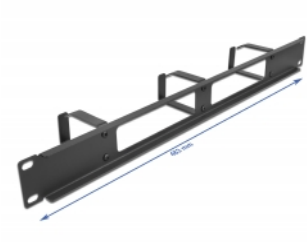

Delock Pannello di gestione dei cavi da 19" con apertura e 3 ganci 1U nero

Descrizione

Questo pannello di routing Delock è adatto per l'installazione in un armadio di rete da 19".

Corretta posa dei cavi

I cavi di rete vengono semplicemente fatti passare dalla parte anteriore a quella posteriore, così l'armadio di rete appare ordinato.

Gancio per il passaggio dei cavi per una gestione ottimale dei cavi

Con i ganci solidi, i cavi patch possono essere disposti orizzontalmente in modo ordinato.

Parte anteriore con apertura

Il pannello è dotato di un'apertura per consentire un facile accesso ai cavi.

Articolo n. 66657

EAN: 4043619666577

Paese di origine: China

Pacchetto: Box

Dettagli tecnici

- Per il montaggio in un armadio di rete da 19", 1U
- Pannello con 3 ganci
- Parte anteriore con apertura
- Colore: nero
- Materiale: metallo
- Dimensioni (LxPxA): ca. 483,0 x 77,5 x 44,0 mm

Contenuto della confezione

- 19" pannello di routing
- 4 x Viti
- 4 x dadi ingabbiati
- 4 x rondella

Immagini

General

Mounting type:	19 in
----------------	-------

Physical characteristics

Material:	metallo
Lunghezza:	483,0 mm
Width:	77,5 mm
Height:	44,0 mm
Colour:	nero