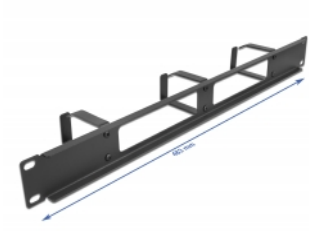

Delock Πίνακας Διαχείρισης Καλωδίωσης 19" με άνοιγμα και 3 γάντζους 1U μαύρο

Περιγραφή

Αυτός ο πίνακας δρομολόγησης της Delock είναι κατάλληλος για εγκατάσταση σε κουτί δικτύου 19".

Κατάλληλη τακτοποίηση καλωδίων

Τα καλώδια δικτύου δρομολογούνται από το μετωπιαίο σημείο στο οπίσθιο σημείο και ο πίνακας δικτύου αφήνει μια γενική εντύπωση τακτοποίησης.

Δρομολόγηση καλωδίων για άριστη διαχείριση καλωδίων

Με τα σταθερά άγκιστρα τα ματίσματα μπορούν να δρομολογηθούν ομοιόμορφα οριζόντια.

Μέτωπο με άνοιγμα

Ο πίνακας είναι εξοπλισμένος με άνοιγμα για να επιτρέπει την εύκολη πρόσβαση καλωδίου.

Αρ. προϊόντος 66657

EAN: 4043619666577

Χώρα προέλευσης: China

Συσκευασία: Συσκευασία

Προδιαγραφές

- Για τοποθέτηση σε θάλαμο δικτύου 19", 1U
- Πίνακας με 3 άγκιστρα
- Μέτωπο με άνοιγμα
- Χρώμα: μαύρο
- Υλικό: μέταλλο
- Διαστάσεις (ΜxΠxΥ): περ. 483,0 x 77,5 x 44,0 mm

Περιεχόμενα συσκευασίας

- 19" πίνακας δρομολόγησης
- 4 x βίδες
- 4 x έγκλειστα παξιμάδια
- 4 x Ροδέλα

Εικόνες

General

Mounting type:	19 in
----------------	-------

Physical characteristics

Υλικό:	μέταλλο
Μήκος:	483,0 mm
Width:	77,5 mm
Height:	44,0 mm
Χρώμα:	μαύρο