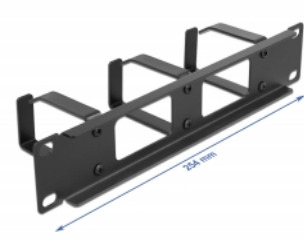

Cu cârlige solide, cablurile pot fi direcționate perfect pe orizontală.

Partea din față cu deschidere

Panoul este echipat cu o deschidere pentru a permite un acces ușor al cablului.

**Nr. 66656**

EAN: 4043619666560

Țara de origine: China

Pachet: Box

Detalii tehnice

- Pentru montare în cabinet de rețea 10", 1U
- Panou cu 3 cârlige
- Partea din față cu deschidere
- Culoare: negru
- Material: metal
- Dimensiunii (Lxlxl): aprox. 254,0 x 77,5 x 44,0 mm

Pachetul contine

- Panou de gestionare a direcției a 10"
- 4 x Șuruburi
- 4 x piulițe cușcă
- 4 x Șaibă

Imagini

General

| | |
|----------------|-------|
| Mounting type: | 10 in |
|----------------|-------|

Physical characteristics

| | |
|-----------|----------|
| Material: | metal |
| Lungime: | 254,0 mm |
| Width: | 77,5 mm |
| Height: | 44,0 mm |
| Colour: | negru |