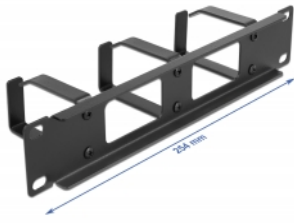

Delock Panel przepustowy do gospodarki kablami 10", 3 haki, 1U, czarny

Opis

Panel przepustowy Delock nadaje się do instalacji w szafie sieciowej 10".

Właściwe ułożenie kabli

Kable sieciowe są prowadzone zwyczajnie od frontu to tyłu, tak że szafa pozostawia wrażenie porządku.

Układanie kabli, optymalna gospodarka nimi

Solidne haki pozwalają ułożyć kable poziomo.

Otwarty front

Panel jest niezamknięty z przodu co umożliwia łatwe prowadzenie kabli.

Numer artykułu 66656

EAN: 4043619666560

Kraj pochodzenia: China

Opakowanie: Box

Szczegóły techniczne

- Do montowania w szafie 10", 1U
- Panel, 3 haki
- Otwarty front
- Kolor: czarny
- Materiał: metal
- Wymiary (DxSxW): ok. 254,0 x 77,5 x 44,0 mm

Zawartość opakowania

- 10" panel przepustowy
- 4 x Śruby
- 4 x nakrętka klatkowa
- 4 x podkładka

Zdjęcia

General

Mounting type:	10 in
----------------	-------

Physical characteristics

Materiał:	metal
Długość:	254,0 mm
Width:	77,5 mm
Height:	44,0 mm
Kolor:	czarny