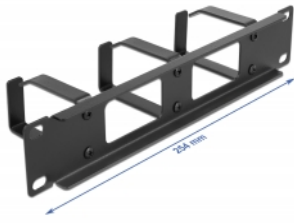

Delock Πίνακας Διαχείρισης Καλωδίωσης 10" με άνοιγμα και 3 γάντζους 1U μαύρο

Περιγραφή

Αυτός ο πίνακας δρομολόγησης της Delock είναι κατάλληλος για εγκατάσταση σε κουτί δικτύου 10".

Κατάλληλη τακτοποίηση καλωδίων

Τα καλώδια δικτύου δρομολογούνται από το μετωπιαίο σημείο στο οπίσθιο σημείο και ο πίνακας δικτύου αφήνει μια γενική εντύπωση τακτοποίησης.

Δρομολόγηση καλωδίων για άριστη διαχείριση καλωδίων

Με τα σταθερά άγκιστρα τα ματίσματα μπορούν να δρομολογηθούν ομοιόμορφα οριζόντια.

Μέτωπο με άνοιγμα

Ο πίνακας είναι εξοπλισμένος με άνοιγμα για να επιτρέπει την εύκολη πρόσβαση καλωδίου.

Αρ. προϊόντος 66656

EAN: 4043619666560

Χώρα προέλευσης: China

Συσκευασία: Συσκευασία

Προδιαγραφές

- Για τοποθέτηση σε θάλαμο δικτύου 10", 1U
- Πίνακας με 3 άγκιστρα
- Μέτωπο με άνοιγμα
- Χρώμα: μαύρο
- Υλικό: μέταλλο
- Διαστάσεις (ΜxΠxΥ): περ. 254,0 x 77,5 x 44,0 mm

Περιεχόμενα συσκευασίας

- 10" πίνακας δρομολόγησης
- 4 x βίδες
- 4 x έγκλειστα παξιμάδια
- 4 x Ροδέλα

Εικόνες

General

Mounting type:	10 in
----------------	-------

Physical characteristics

Υλικό:	μέταλλο
Μήκος:	254,0 mm
Width:	77,5 mm
Height:	44,0 mm
Χρώμα:	μαύρο