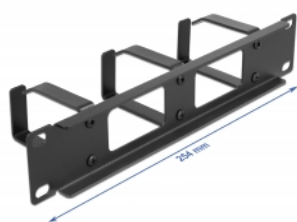

Příslušenství