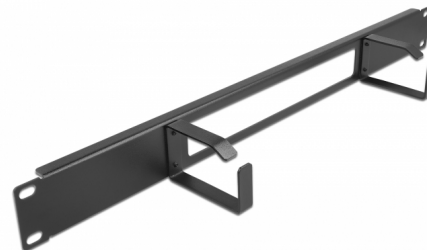

Delock Πίνακας Διαχείρισης Καλωδίωσης 19" με άνοιγμα και 2 γάντζους 1U μαύρο

Περιγραφή

Αυτός ο πίνακας δρομολόγησης της Delock είναι κατάλληλος για εγκατάσταση σε κουτί δικτύου 19".

Κατάλληλη τακτοποίηση καλωδίων

Τα καλώδια δικτύου δρομολογούνται από το μετωπιαίο σημείο στο οπίσθιο σημείο και ο πίνακας δικτύου αφήνει μια γενική εντύπωση τακτοποίησης.

Δρομολόγηση καλωδίων για άριστη διαχείριση καλωδίων

Με τα σταθερά άγκιστρα τα ματίσματα μπορούν να δρομολογηθούν ομοιόμορφα οριζόντια.

Μέτωπο με άνοιγμα

Ο πίνακας είναι εξοπλισμένος με άνοιγμα για να επιτρέπει την εύκολη πρόσβαση καλωδίου.

Αρ. προϊόντος 66655

EAN: 4043619666553

Χώρα προέλευσης: China

Συσκευασία: Συσκευασία

Προδιαγραφές

- Για τοποθέτηση σε θάλαμο δικτύου 19", 1U
- Πίνακας με 2 άγκιστρα
- Μέτωπο με άνοιγμα
- Χρώμα: μαύρο
- Υλικό: μέταλλο
- Διαστάσεις (ΜxΠxΥ): περ. 483,0 x 77,5 x 44,0 mm

Περιεχόμενα συσκευασίας

- 19" πίνακας δρομολόγησης
- 4 x βίδες
- 4 x έγκλειστα παξιμάδια
- 4 x Ροδέλα

Εικόνες

General

Mounting type:	19 in
----------------	-------

Physical characteristics

Υλικό:	μέταλλο
Μήκος:	483,0 mm
Width:	77,5 mm
Height:	44,0 mm
Χρώμα:	μαύρο