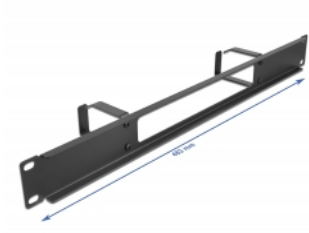

Μέτωπο με άνοιγμα

Ο πίνακας είναι εξοπλισμένος με άνοιγμα για να επιτρέπει την εύκολη πρόσβαση καλωδίου.

Αρ. προϊόντος 66655

EAN: 4043619666553

Χώρα προέλευσης: China

Συσκευασία: Συσκευασία

Προδιαγραφές

- Για τοποθέτηση σε θάλαμο δικτύου 19", 1U
- Πίνακας με 2 άγκιστρα
- Μέτωπο με άνοιγμα
- Χρώμα: μαύρο
- Υλικό: μέταλλο
- Διαστάσεις (ΜxΠxΥ): περ. 483,0 x 77,5 x 44,0 mm

Περιεχόμενα συσκευασίας

- 19" πίνακας δρομολόγησης
- 4 x βίδες
- 4 x έγκλειστα παξιμάδια
- 4 x Ροδέλα

Εικόνες

General

Mounting type:	19 in
----------------	-------

Physical characteristics

Υλικό:	μέταλλο
Μήκος:	483,0 mm
Width:	77,5 mm
Height:	44,0 mm
Χρώμα:	μαύρο