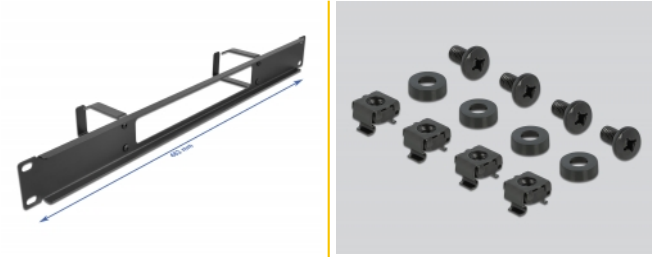

Delock Panneau de chemin de câble 19" pour la gestion des câbles avec ouverture et deux crochets, 1 unité, noir

Description

Cette goulotte de Delock est appropriée pour être installée dans une armoire de réseau 19".

Avec les crochets robustes, les cordons de raccordement peuvent être cheminés horizontalement et de façon claire.

Avant avec ouverture

Le panneau est muni d'une ouverture pour faciliter l'accès aux câbles.

N° produit 66655

EAN: 4043619666553

Pays d'origine: China

Emballage: Box

Détails techniques

- Pour le montage d'une cabine de réseau 19", 1U
- Panneau avec 2 crochets
- Avant avec ouverture
- Couleur : noir
- Matière : métal
- Dimensions (LxlxH) : env. 483,0 x 77,5 x 44,0 mm

Contenu de l'emballage

- Goulotte 19"
- 4 x Vis
- 4 x écrous à cage
- 4 x rondelle

Image

General

Mounting type:	19 in
----------------	-------

Physical characteristics

Matériaux:	métal
Longueur:	483,0 mm
Width:	77,5 mm
Height:	44,0 mm
Couleur:	noir