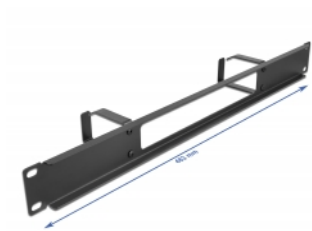

Delock 19" vyvazovací panel pro správu kabelů, s otvorem a dvěma háčky, 1U, černý

Popis

Tento spojovací panel značky Delock je vhodný k instalaci do síťové skříňky rozměru 19".

Správné položení kabelů

Síťové kabely jsou prostě vyvedeny z přední strany na zadní a síťová skříň působí celkově upraveným dojmem.

Háček na vedení kabelů pro optimální správu kabelů

Pomocí pevných háčků lze patch kabely úhledně vést vodorovně.

Přední strana s otvorem

Panel je vybaven otvorem umožňujícím snadný přístup pro kabel.

Číslo produktu 66655

EAN: 4043619666553

Země původu: China

Balení: Box

Technické detaily

- K montáži do síťové skříňky rozměru 19", 1U
- Panel se 2 háčky
- Přední strana s otvorem
- Barva: černá
- Materiál: kov
- Rozměry (DxŠxV): cca. 483,0 x 77,5 x 44,0 mm

Obsah balení

- Spojovací panel rozměru 19"
- 4 x Šroubky
- 4 x klecové matice
- 4 x podložka

Příslušenství

General

Mounting type:	19 in
----------------	-------

Physical characteristics

Materiál:	kov
Délka:	483,0 mm
Width:	77,5 mm
Height:	44,0 mm
Barva:	černá