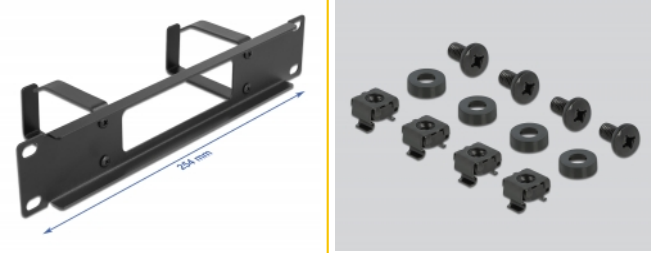

Delock 10" Panou de rutare pentru gestionarea cablurilor cu deschidere și 2 cârlige 1U, negru

Descriere scurta

Acest panou de gestionare a direcției de la Delock se potrivește pentru instalarea într-o stație de încărcare de 10".

Cu cârlige solide, cablurile pot fi direcționate perfect pe orizontală.

Partea din față cu deschidere

Panoul este echipat cu o deschidere pentru a permite un acces ușor al cablului.

**Nr. 66654**

EAN: 4043619666546

Țara de origine: China

Pachet: Box

Detalii tehnice

- Pentru montare în cabinet de rețea 10", 1U
- Panou cu 2 cârlige
- Partea din față cu deschidere
- Culoare: negru
- Material: metal
- Dimensiunii (LxIxI): aprox. 254,0 x 77,5 x 44,0 mm

Pachetul contine

- Panou de gestionare a direcției a 10"
- 4 x Șuruburi
- 4 x piulițe cușcă
- 4 x Șaibă

Imagini

General

Mounting type:	10 in
----------------	-------

Physical characteristics

Material:	metal
Lungime:	254,0 mm
Width:	77,5 mm
Height:	44,0 mm
Colour:	negru