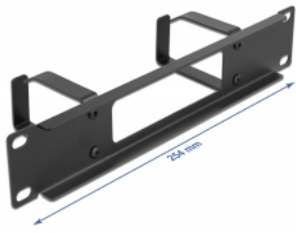

Delock Panel przepustowy do gospodarki kablami 10", 2 haki, 1U, czarny

Opis

Panel przepustowy Delock nadaje się do instalacji w szafie sieciowej 10".

Właściwe ułożenie kabli

Kable sieciowe są prowadzone zwyczajnie od frontu to tyłu, tak że szafa pozostawia wrażenie porządku.

Układanie kabli, optymalna gospodarka nimi

Solidne haki pozwalają ułożyć kable poziomo.

Otwarty front

Panel jest niezamknięty z przodu co umożliwia łatwe prowadzenie kabli.

Numer artykułu 66654

EAN: 4043619666546

Kraj pochodzenia: China

Opakowanie: Box

Szczegóły techniczne

- Do montowania w szafie 10", 1U
- Panel, 2 haki
- Otwarty front
- Kolor: czarny
- Materiał: metal
- Wymiary (DxSxW): ok. 254,0 x 77,5 x 44,0 mm

Zawartość opakowania

- 10" panel przepustowy
- 4 x Śruby
- 4 x nakrętka klatkowa
- 4 x podkładka

Zdjęcia

General

Mounting type:	10 in
----------------	-------

Physical characteristics

Materiał:	metal
Długość:	254,0 mm
Width:	77,5 mm
Height:	44,0 mm
Kolor:	czarny