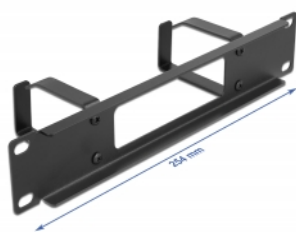

Delock 10" vyvazovací panel pro správu kabelů, s otvorem a dvěma háčky, 1U, černý

Popis

Tento spojovací panel značky Delock je vhodný k instalaci do síťové skříňky rozměru 10".

Správné položení kabelů

Síťové kabely jsou prostě vyvedeny z přední strany na zadní a síťová skříň působí celkově upraveným dojmem.

Háček na vedení kabelů pro optimální správu kabelů

Pomocí pevných háčků lze patch kabely úhledně vést vodorovně.

Přední strana s otvorem

Panel je vybaven otvorem umožňujícím snadný přístup pro kabel.

Číslo produktu 66654

EAN: 4043619666546

Země původu: China

Balení: Box

Technické detaily

- K montáži do síťové skříňky rozměru 10", 1U
- Panel se 2 háčky
- Přední strana s otvorem
- Barva: černá
- Materiál: kov
- Rozměry (DxŠxV): cca. 254,0 x 77,5 x 44,0 mm

Obsah balení

- Spojovací panel rozměru 10"
- 4 x Šroubky
- 4 x klecové matice
- 4 x podložka

Příslušenství

General

Mounting type:	10 in
----------------	-------

Physical characteristics

Materiál:	kov
Délka:	254,0 mm
Width:	77,5 mm
Height:	44,0 mm
Barva:	černá