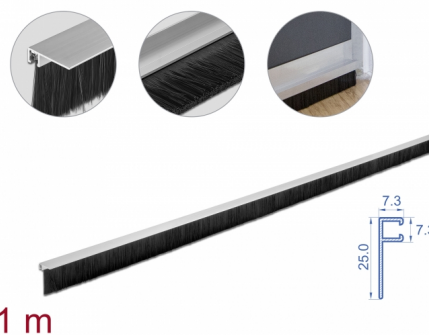

Delock Cepillo de 40 mm con contorno de aluminio en ángulo - 1 m de largo

Descripción

Este cepillo de Delock puede usarse para sellar puertas, ventanas, verjas o cajas de persianas enrollables. Las cerdas flexibles impiden el ingreso de aire, polvo y sucio.

Es de fácil instalación y se puede acortar individualmente

El sello de cepillo se puede fijar con tronillos y adhesivo de montaje o cinta adhesiva de doble faz. El contorno de sujeción de aluminio puede cortarse con la ayuda de una sierra metálica para llevarlo a la longitud deseada.

Número de elemento 66652

EAN: 4043619666522

Pais de origen: China

Paquete: White Box

Detalles técnicos

- Longitud: aprox. 1 m
- Diámetro de la cerda: 0,2 mm
- Largo de la cerda: 40 mm
- Color de la cerda: negro
- Temperatura ambiental: -20 °C ~ 100 °C
- Acortable individualmente
- Material: aluminio / plástico
- Dimensiones del contorno de sujeción (LxANxAL): aprox. 25,0 x 7,3 x 7,3 mm

Contenido del paquete

- Tira de cepillo

Image

Technical characteristics

Storage temperature:	-20 °C ~ 100 °C
----------------------	-----------------

Physical characteristics

Material:	Aluminio Plástico
Longitud:	1 m
Color:	negro