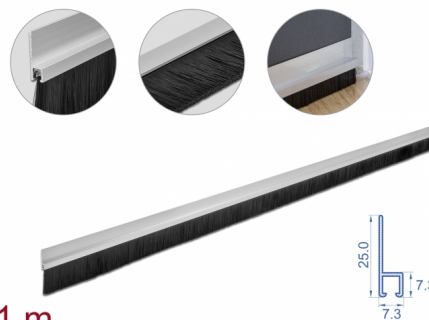

Delock Cepillo de 40 mm con contorno de aluminio recto - 1 m de largo

Descripción

Este cepillo de Delock puede usarse para sellar puertas, ventanas, verjas o cajas de persianas enrollables. Las cerdas flexibles impiden el ingreso de aire, polvo y sucio.

Es de fácil instalación y se puede acortar individualmente

El sello de cepillo se puede fijar con tronillos y adhesivo de montaje o cinta adhesiva de doble faz. El contorno de sujeción de aluminio puede cortarse con la ayuda de una sierra metálica para llevarlo a la longitud deseada.

Número de elemento 66651

EAN: 4043619666515

Pais de origen: China

Paquete: White Box

Detalles técnicos

- Longitud: aprox. 1 m
- Diámetro de la cerda: 0,2 mm
- Largo de la cerda: 40 mm
- Color de la cerda: negro
- Temperatura ambiental: -20 °C ~ 100 °C
- Acortable individualmente
- Material: aluminio / plástico
- Dimensiones del contorno de sujeción (LxANxAL): aprox. 25,0 x 7,3 x 7,3 mm

Contenido del paquete

- Tira de cepillo

Image

Technical characteristics

Storage temperature:	-20 °C ~ 100 °C
----------------------	-----------------

Physical characteristics

Material:	Aluminio Plástico
Longitud:	1 m
Color:	negro