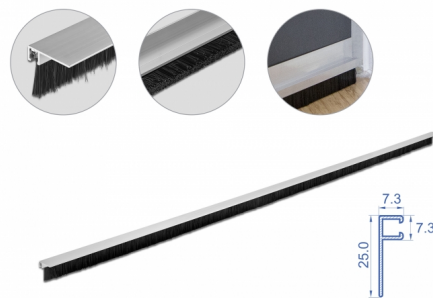

Delock Cepillo de 20 mm con contorno de aluminio en ángulo - 1 m de largo

Descripción

Este cepillo de Delock puede usarse para sellar puertas, ventanas, verjas o cajas de persianas enrollables. Las cerdas flexibles impiden el ingreso de aire, polvo y sucio.

Es de fácil instalación y se puede acortar individualmente

El sello de cepillo se puede fijar con tronillos y adhesivo de montaje o cinta adhesiva de doble faz. El contorno de sujeción de aluminio puede cortarse con la ayuda de una sierra metálica para llevarlo a la longitud deseada.

Número de elemento 66650

EAN: 4043619666508

Pais de origen: China

Paquete: White Box

Detalles técnicos

- Longitud: aprox. 1 m
- Diámetro de la cerda: 0,2 mm
- Largo de la cerda: 20 mm
- Color de la cerda: negro
- Temperatura ambiental: -20 °C ~ 100 °C
- Acortable individualmente
- Material: aluminio / plástico
- Dimensiones del contorno de sujeción (LxANxAL): aprox. 25,0 x 7,3 x 7,3 mm

Contenido del paquete

- Tira de cepillo

Image

Technical characteristics

Storage temperature:	-20 °C ~ 100 °C
----------------------	-----------------

Physical characteristics

Material:	Aluminio Plástico
Longitud:	1 m
Color:	negro