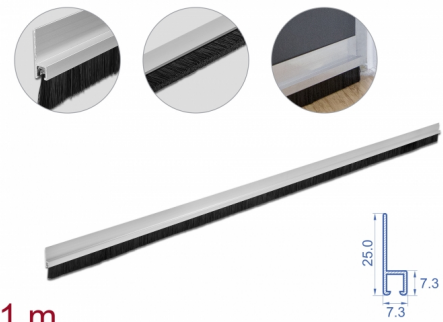

# Delock 20 mm hosszú, egyenes kefeszalag 1 m hosszú alumínium foglalattal

## Leírás

Ez a Delock kefeszalag használható ajtók, ablakok kapuk, henger záró dobozok lezárására. A hajlékony kefeszálak megakadályozzák, hogy a por és homok behatoljon és huzat kialakulását is meggátolja.

### Könnyen felszerelhető és igény szerint rövidíthető

A kefe foglata rögzíthető csavarral, ragasztó csíkkal vagy kétoldali ragasztóval. Az alumínium foglalat igény szerint rövidíthető egy fémfűrészsel.

## Műszaki adatok

- Hosszúság: kb. 1 m
- Kefeszál átmérője: 0,2 mm
- Kefeszál hosszúsága: 20 mm
- Kefeszál szín: fekete
- Környezeti hőmérséklet: -20 °C ~ 100 °C
- Egyenként rövidíthető
- Anyaga: alumínium / műanyagból
- Foglalat dimenzióinak jellemzői (HxSzxM): kb. 25,0 x 7,3 x 7,3 mm