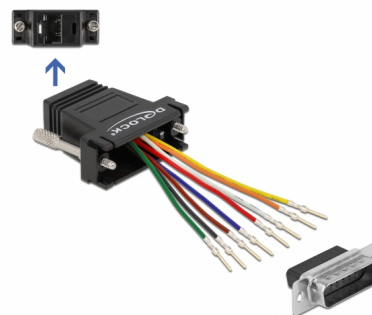

Delock Adapter D-Sub 15-zatični muški na RJ45 ženski set za sklapanje, crni

Opis

Ovaj adapter tvrtke Delock može se koristiti kao proširenje serijskog sučelja primjenom dodatnog Cat.5 / 5e / 6 kabela. Stoga se zatici mogu dodijeliti individualno. Samo ukopčajte kraj kabela u željenu rupu spojnika i ostavite ga uglavljenog u kućište.

Predmet br. 66647

EAN: 4043619666478

Zemlja podrijetla: China

Pakiranje: Plastična vrećica sa zip zatvaračem

Tehnički podaci

- Priključak:
 - 1 x serijski D-Sub 15-polni muški >
 - 1 x RJ45 ženski
- RJ45 sučelje dodijeljeno s 8 zatika, serijsko sučelje s individualnom dodjelom
- Serijski muški s vijcima
- Mjere zajedno s konektorom (DxŠxV): oko 42 x 41 x 16 mm
- Boja: crno

Preduvjeti sustava

- Slobodan D-Sub 15-zatični ženski ulaz ili
- Slobodan RJ45 utikač

Sadržaj pakiranja

- Adapter

Slike

PIN	Farbe / Colour
1	● Blau / Blue
2	● Orange / Orange
3	● Schwarz / Black
4	● Rot / Red
5	● Grün / Green
6	● Gelb / Yellow
7	● Braun / Brown
8	○ Weiß / White

Interface

Priključak 1:	1 x serijski Sub-D 15-polni muški
Priključak 2:	1 x RJ45 ženski

Physical characteristics

Duljina:	42 mm
Width:	41 mm
Height:	16 mm
Boja:	plava