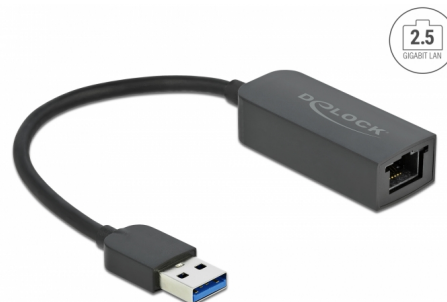

Delock Αντάπτορας USB τύπου-A αρσενικός προς 2,5 Gigabit LAN συμπαγής

Περιγραφή

Ο προσαρμογέας της Delock επεκτείνει έναν Η/Υ ή ένα φορητό υπολογιστή με μία διεπαφή δικτύου μέσω της διεπαφής USB Τύπου-A.

NBASE-T για μεγαλύτερη ταχύτητα

Οι υπηρεσίες modern και οι νέες τεχνολογίες απαιτούν μεγαλύτερο εύρος ζώνης. Η τεχνολογία ΒΑΣΗΣ N-T επιτρέπει ταχύτητα 1 Gbps και 2,5 Gbps με τα συμβατικά καλώδια δικτύου. Ο καλύτερος δυνατός ρυθμός μετάδοσης καθορίζεται αυτόματα.

Αρ. προϊόντος 66646

EAN: 4043619666461

Χώρα προέλευσης: China

Συσκευασία: Retail Box

Προδιαγραφές

- Συνδετήρας:
 - 1 x USB 5 Gbps τύπου-A, αρσενικό
 - 1 x 2,5 Gigabit LAN, θηλυκός σύνδεσμος RJ45
- Chipset: Realtek RTL8156
- Ρυθμός μεταφοράς δεδομένων:
 - Ethernet έως και 10 Mbps (Half/Full Duplex)
 - Fast Ethernet έως και 100 Mbps (Half/Full Duplex)
 - Gigabit Ethernet έως και 1000 Mbps (Half/Full Duplex)
 - NBASE-T με έως 2,5 Gbps (Half/Full Duplex)
- Υποστήριξη Auto MDI-X (αυτόματη ανίχνευση τυπικού καλωδίου δικτύου ή καλωδίου δικτύου crossover)
- Υποστηρίζει IEEE 802.1Q εικονικό LAN (VLAN)
- Υποστήριξη πλήρους αμφίδρομης λειτουργίας με έλεγχο ροής IEEE 802.3x και ημι-αμφίδρομης λειτουργίας με έλεγχο ροής πίσω πίεσης
- Ένδειξη LED για σύνδεση και δραστηριότητα
- Τροφοδοσία διαύλου USB
- Χρώμα: μαύρο
- Διαστάσεις (ΜxΠxΥ): περ. 53 x 22 x 15 mm
- Μήκος καλωδίου χωρίς το σύνδεσμο: περ. 14 cm

Υλικό περιβλήματος:	πλαστική
Μήκος καλωδίου:	16 cm
Μήκος:	53 mm
Width:	22 mm
Height:	15 mm
Χρώμα:	μαύρο