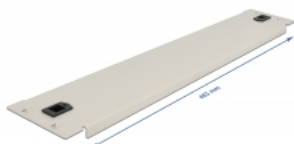

Delock Strumento di copertura cieca del gabinetto di rete 2U da 19" libero grigio

Questa scheda cieca Delock è adatta all'installazione in un armadio di rete da 19". Chiude le aree aperte nell'armadio di rete.

Montaggio senza attrezzi

La particolarità di questa copertura cieca consiste nel fatto che non sono necessari utensili per l'installazione in un armadio di rete. Le clip di montaggio integrate possono essere semplicemente spinte verso l'esterno per bloccare il pannello in posizione.

Articolo n. 66632

EAN: 4043619666324

Paese di origine: China

Pacchetto: Box

Dettagli tecnici

- Per il montaggio in un armadio di rete da 19", 2U
- Colore: grigio
- Materiale: metallo
- Dimensioni (LxPxA): ca. 483,0 x 88,5 x 10,0 mm

Contenuto della confezione

- Scheda cieca da 19"

Immagini

General

Mounting type:	19 in
----------------	-------

Physical characteristics

Material:	metallo
Lunghezza:	483,0 mm
Width:	88,5 mm
Height:	10,0 mm
Colour:	grigio