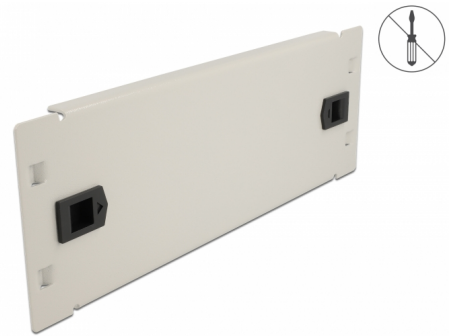

Delock 10" hálózati cabinet zárt fedéllel eszközmentes 2U szürke

Leírás

Ez a Delock-típusú tömör borító 10" hálózati szekrényekbe építhető. Lezár nyitott tereket a hálózati szekrényen belül.

Rögzítés eszköz nélkül

A különlegessége ennek a zárt fedélnek, hogy nem szükséges semmilyen eszköz ahhoz, hogy egy hálózati kabinetbe helyezhessük. A beépített rögzítő csattok egyszerűen benyomható kifelé és így a panel helyén rögzített.

Tételszám 66631

EAN: 4043619666317

Származási hely: China

Csomag: Doboz

Műszaki adatok

- 10" hálózati szekrényekhez, 2U
- Szín: szürke
- Anyaga: fém
- Méretek (HxSzxM): kb. 254,0 x 88,5 x 10,0 mm

A csomag tartalma

- 10" tömör borító

Képek

General

Mounting type:	10 in
----------------	-------

Physical characteristics

Készült:	fém
Hosszúság:	254,0 mm
Width:	88,5 mm
Height:	10,0 mm
Szín:	szürke