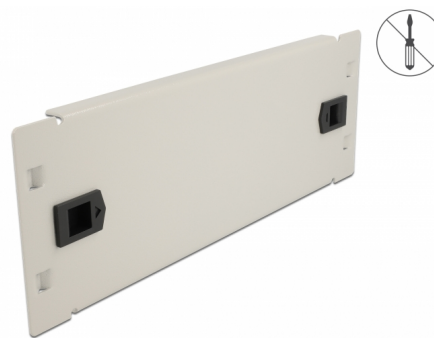

Delock 10" Cabinet de rețea Blind Cover, instalare fără instrumente, 2U, gri

Descriere scurta

Acest capac orb de la Delock este potrivit pentru instalarea într-un cabinet de rețea de 10". Închide zone deschise în dulapul de rețea.

Instalare fără instrumente

Caracteristica specială a acestei huse este că nu sunt necesare instrumente pentru instalarea într-un cabinet de rețea de rețea. Clemele integrate de montare pot fi, pur și simplu, împinse spre exterior pentru a fixa panoul la locul său.

Nr. 66631

EAN: 4043619666317

Țara de origine: China

Pachet: Box

Detalii tehnice

- Pentru montare în cabinet de rețea 10", 2U
- Culoare: gri
- Material: metal
- Dimensiunii (LxlxÎ): aprox. 254,0 x 88,5 x 10,0 mm

Pachetul contine

- capac orb de 10"

Imagini

General

Mounting type:	10 in
----------------	-------

Physical characteristics

Material:	metal
Lungime:	254,0 mm
Width:	88,5 mm
Height:	10,0 mm
Colour:	gri