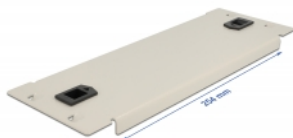

Delock 10" Cabinet de rețea Blind Cover, instalare fără instrumente, 2U, gri

Descriere scurta

Acest capac orb de la Delock este potrivit pentru instalarea într-un cabinet de rețea de 10". Închide zone deschise în dulapul de rețea.

Instalare fără instrumente

Caracteristica specială a acestei huse este că nu sunt necesare instrumente pentru instalarea într-un cabinet de rețea de rețea. Clemele integrate de montare pot fi, pur și simplu, împinse spre exterior pentru a fixa panoul la locul său.

Nr. 66631

EAN: 4043619666317

Țara de origine: China

Pachet: Box

Detalii tehnice

- Pentru montare în cabinet de rețea 10", 2U
- Culoare: gri
- Material: metal
- Dimensiunii (LxlxÎ): aprox. 254,0 x 88,5 x 10,0 mm

Pachetul contine

- capac orb de 10"

Imagini

General

Mounting type:	10 in
----------------	-------

Physical characteristics

Material:	metal
Lungime:	254,0 mm
Width:	88,5 mm
Height:	10,0 mm
Colour:	gri