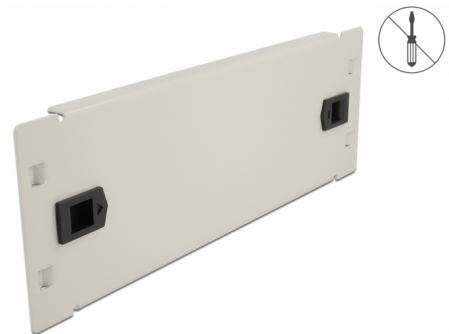

Delock Osłona - wypełniacz do szafy 10", 2U, szary

Opis

Osłona Delock nadaje się do instalacji w szafie sieciowej 10". Wypełnia puste półki w szafie.

Montaż bez narzędzi

Cechą wyróżniającą osłona, jest że do instalacji nie potrzeba żadnych narzędzi. Zintegrowane zatrzaski montażowe pozwalają na zwykłe wepchnięcie panelu.

Numer artykułu 66631

EAN: 4043619666317

Kraj pochodzenia: China

Opakowanie: Box

Szczegóły techniczne

- Do montowania w szafie 10", 2U
- Kolor: szary
- Materiał: metal
- Wymiary (DxSxW): ok. 254,0 x 88,5 x 10,0 mm

Zawartość opakowania

- Osłona 10"

Zdjęcia

General

Mounting type:	10 in
----------------	-------

Physical characteristics

Materiał:	metal
Długość:	254,0 mm
Width:	88,5 mm
Height:	10,0 mm10,0 mm
Kolor:	szary