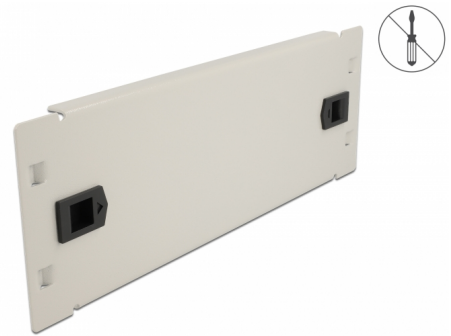

Delock 10" mrežno kućište sa slijepim poklopcem bez uporabe alata, 2U siv

Opis

Ovaj slijepi poklopac tvrtke Delock prikladan je za ugradnju u 10" mrežno kućište. Zatvara otvorena područja u mrežnom kućištu.

Instalacija bez alata

Posebna značajka ovog slijepog poklopca uklanja potrebu primjene alata za ugradnju u mrežni ormarić. Ugrađene montažne kopče mogu se lako gurnuti prema van da bi se ploča uglavila na mjestu.

Predmet br. 66631

EAN: 4043619666317

Zemlja podrijetla: China

Pakiranje: Kutija

Tehnički podaci

- Za ugradnju u 10" mrežno kućište, 2U
- Boja: siv
- Materijal: metal
- Mjere (DxŠxV): oko 254,0 x 88,5 x 10,0 mm

Sadržaj pakiranja

- 10" slijepi poklopac

Slike