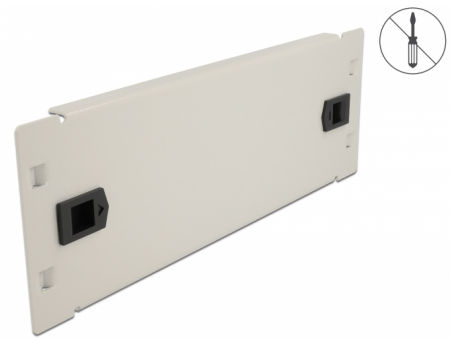

Delock Capot de fermeture d'armoire de réseau 10" sans outil, 2 unité, gris

Description

Ce cache de Delock est approprié à l'installation d'une cabine de réseau 10". Il ferme les parties ouvertes de la cabine de réseau.

Installation sans outil

Le dispositif spécial de ce capot aveugle est qu'il n'y a pas besoin d'outil pour son installation dans une armoire de réseau. Les clips de montage intégrés sont simplement poussés vers l'extérieur pour verrouiller le panneau en place.

N° produit 66631

EAN: 4043619666317

Pays d'origine: China

Emballage: Box

Détails techniques

- Pour le montage d'une cabine de réseau 10", 2U
- Couleur : gris
- Matière : métal
- Dimensions (LxlxH) : env. 254,0 x 88,5 x 10,0 mm

Contenu de l'emballage

- Cache 10"

Image

General

Mounting type:	10 in
----------------	-------

Physical characteristics

Matériaux:	métal
Longueur:	254,0 mm
Width:	88,5 mm
Height:	10,0 mm
Couleur:	gris