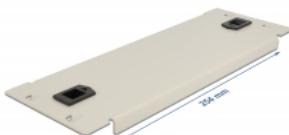

Delock Capot de fermeture d'armoire de réseau 10" sans outil, 2 unité, gris

Description

Ce cache de Delock est approprié à l'installation d'une cabine de réseau 10". Il ferme les parties ouvertes de la cabine de réseau.

Installation sans outil

Le dispositif spécial de ce capot aveugle est qu'il n'y a pas besoin d'outil pour son installation dans une armoire de réseau. Les clips de montage intégrés sont simplement poussés vers l'extérieur pour verrouiller le panneau en place.

N° produit 66631

EAN: 4043619666317

Pays d'origine: China

Emballage: Box

Détails techniques

- Pour le montage d'une cabine de réseau 10", 2U
- Couleur : gris
- Matière : métal
- Dimensions (LxlxH) : env. 254,0 x 88,5 x 10,0 mm

Contenu de l'emballage

- Cache 10"

Image

General

Mounting type:	10 in
----------------	-------

Physical characteristics

Matériaux:	métal
Longueur:	254,0 mm
Width:	88,5 mm
Height:	10,0 mm
Couleur:	gris