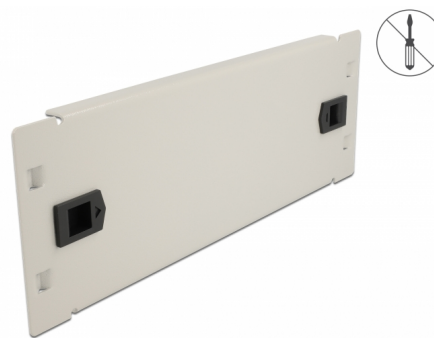

Delock 10" Záslepovací kryt pro síťovou skříňku, beznástrojový, 2U, šedá

Popis

Tato záslepka značky Delock je vhodná k instalaci do síťové skříňky rozměru 10". Uzavírá otevřené prostory v síťové skříni.

Instalace bez nástrojů

Speciální funkcí tohoto záslepovacího krytu je, že k instalaci do síťové skříňky není potřeba žádných nástrojů. Integrované montážní příchytky lze snadno vystrčit ven tak, aby zapadly do panelu na své místo.

Číslo produktu 66631

EAN: 4043619666317

Země původu: China

Balení: Box

Technické detaily

- K montáži do síťové skříňky rozměru 10", 2U
- Barva: šedá
- Materiál: kov
- Rozměry (DxŠxV): cca. 254,0 x 88,5 x 10,0 mm

Obsah balení

- Záslepka rozměru 10"

Příslušenství

General

Mounting type:	10 in
----------------	-------

Physical characteristics

Materiál:	kov
Délka:	254,0 mm
Width:	88,5 mm
Height:	10,0 mm
Barva:	šedá