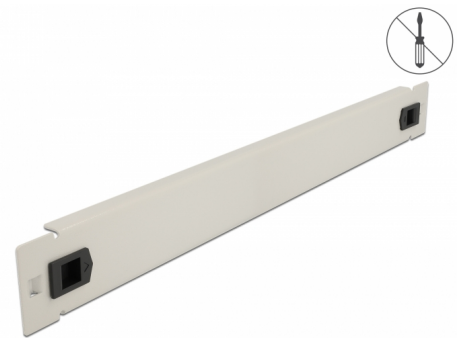

Delock 19" Cabinet de rețea Blind Cover, instalare fără instrumente, 1U, gri

Descriere scurta

Acest capac orb de la Delock este potrivit pentru instalarea într-un cabinet de rețea de 19". Închide zone deschise în dulapul de rețea.

Instalare fără instrumente

Caracteristica specială a acestei huse este că nu sunt necesare instrumente pentru instalarea într-un cabinet de rețea de rețea. Clemele integrate de montare pot fi, pur și simplu, împinse spre exterior pentru a fixa panoul la locul său.

Nr. 66630

EAN: 4043619666300

Țara de origine: China

Pachet: Box

Detalii tehnice

- Pentru montare în cabinet de rețea 19", 1U
- Culoare: gri
- Material: metal
- Dimensiunii (LxlxÎ): aprox. 483,0 x 44,5 x 10,0 mm

Pachetul contine

- capac orb de 19"

Imagini

General

Mounting type:	19 in
----------------	-------

Physical characteristics

Material:	metal
Lungime:	483,0 mm
Width:	44,5 mm
Height:	10,0 mm
Colour:	gri