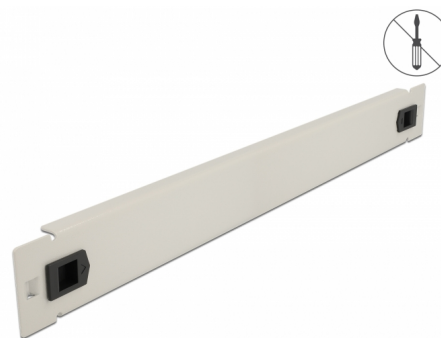

Delock Strumento di copertura cieca del gabinetto di rete 1U da 19" libero grigio

Questa scheda cieca Delock è adatta all'installazione in un armadio di rete da 19". Chiude le aree aperte nell'armadio di rete.

Montaggio senza attrezzi

La particolarità di questa copertura cieca consiste nel fatto che non sono necessari utensili per l'installazione in un armadio di rete. Le clip di montaggio integrate possono essere semplicemente spinte verso l'esterno per bloccare il pannello in posizione.

Articolo n. 66630

EAN: 4043619666300

Paese di origine: China

Pacchetto: Box

Dettagli tecnici

- Per il montaggio in un armadio di rete da 19", 1U
- Colore: grigio
- Materiale: metallo
- Dimensioni (LxPxA): ca. 483,0 x 44,5 x 10,0 mm

Contenuto della confezione

- Scheda cieca da 19"

Immagini

General

Mounting type:	19 in
----------------	-------

Physical characteristics

Material:	metallo
Lunghezza:	483,0 mm
Width:	44,5 mm
Height:	10,0 mm
Colour:	grigio