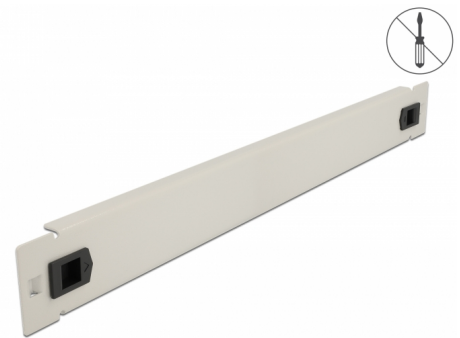

Delock Capot de fermeture d'armoire de réseau 19" sans outil, 1 unité, gris

Description

Ce cache de Delock est approprié à l'installation d'une cabine de réseau 19". Il ferme les parties ouvertes de la cabine de réseau.

Installation sans outil

Le dispositif spécial de ce capot aveugle est qu'il n'y a pas besoin d'outil pour son installation dans une armoire de réseau. Les clips de montage intégrés sont simplement poussés vers l'extérieur pour verrouiller le panneau en place.

N° produit 66630

EAN: 4043619666300

Pays d'origine: China

Emballage: Box

Détails techniques

- Pour le montage d'une cabine de réseau 19", 1U
- Couleur : gris
- Matière : métal
- Dimensions (LxlxH) : env. 483,0 x 44,5 x 10,0 mm

Contenu de l'emballage

- Cache 19"

Image

General

Mounting type:	19 in
----------------	-------

Physical characteristics

Matériaux:	métal
Longueur:	483,0 mm
Width:	44,5 mm
Height:	10,0 mm
Couleur:	gris