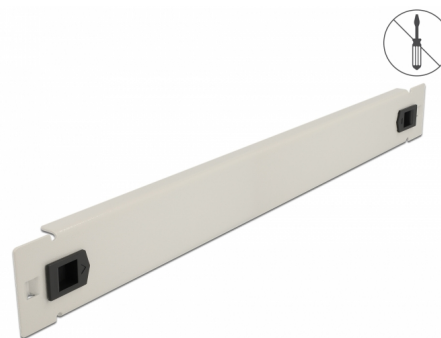

Delock Cubierta ciega sin herramientas para gabinete de red 1U gris de 19"

Descripción

Esta cubierta ciega de Delock es adecuada para su instalación en un gabinete de red 19". Cierra las áreas abiertas del gabinete de red.

Instalación sin herramientas

La característica especial de esta cubierta ciega es que no se requieren herramientas para la instalación en un gabinete de red. Los clips de montaje integrados se pueden empujar hacia afuera para bloquear el panel en su lugar.

Número de elemento 66630

EAN: 4043619666300

Pais de origen: China

Paquete: Box

Detalles técnicos

- Para montaje en gabinete de red de 19", 1U
- Color: gris
- Material: metal
- Dimensiones (LxANxAL): aprox. 483,0 x 44,5 x 10,0 mm

Contenido del paquete

- Cubierta ciega de 19"

Image

General

Mounting type:	19 in
----------------	-------

Physical characteristics

Material:	metal
Longitud:	483,0 mm
Width:	44,5 mm
Height:	10,0 mm
Color:	gris