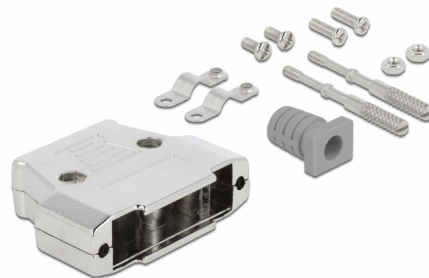

Delock Carcasă pentru conector de metal D-Sub 25

Descriere scurta

Această carcasă metalică de la Delock poate fi utilizată pentru conectorii D-Sub 25, pentru a-i proteja de murdărie și daune. Clemele de cablu și reducerea tensionării oferă siguranță suplimentară cablului.

Nr. 66627

EAN: 4043619666270

Țara de origine: China

Pachet: Poly bag

Detalii tehnice

- Potrivit pentru conectori D-Sub 25 tată și mamă
- Material carcasă: metal
- Dimensiunii (LxlxÎ): aprox. 54,0 x 44,0 x 8,0 mm

Pachetul contine

- Carcasă în 2 părți
- 2 x clemă de cablu
- 4 x șuruburi
- 2 x piulițe
- 2 x șuruburi de blocare
- 1 x reducere a uzurii

Physical characteristics

Material:	metal
Lungime:	54,0 mm
Width:	44,0 mm
Height:	8,0 mm