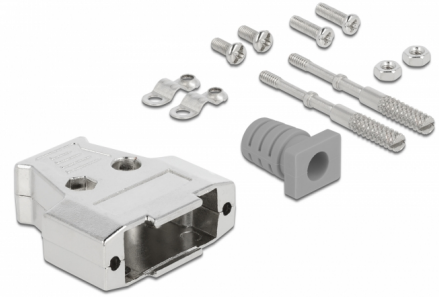

Delock D-Sub 15 csatlakozó fém háza

Leírás

Ez a Delock fém ház használható D-Sub 15 csatlakozókhoz, hogy megvédje azokat kosztól és sérüléstől. Kábel kapcsok és feszülést csökkentők segítik a kábel biztonságát.

Tételszám 66626

EAN: 4043619666263

Származási hely: China

Csomag: Poly bag

Műszaki adatok

- Alkalmas D-Sub 15 apa és anya csatlakozókhoz
- Burkolat anyaga: fém
- Méretek (HxSzxM): kb. 39,2 x 37,1 x 8,0 mm

A csomag tartalma

- 2 részes ház
- 4 x kábelfogó
- 2 x-as csavar
- 2 x csavaranya
- 2 x rögzítő csavar
- 1 x túlfeszülés védelem

Physical characteristics

Készült:	fém
Hosszúság:	39,2 mm
Width:	37,1 mm
Height:	8,0 mm