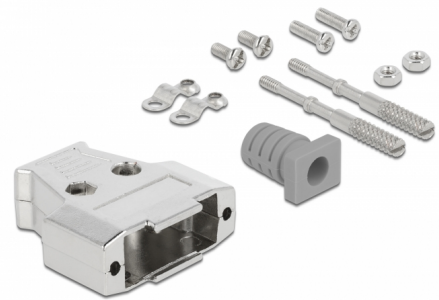

Delock Hölje för D-Sub 15-anslutning metall

Beskrivning

Metallhölje från Delock som kan användas med D-Sub 15-anslutningar för att skydda dem från smuts eller skada. Kabelklämmor och dragavlastningar förser kabeln med ytterligare säkerhet.

Artikelnummer 66626

EAN: 4043619666263

Ursprungsland: China

Paket: Poly bag

Specifikationer

- Passar för D-Sub 15 hane och hona-anslutningar
- Höljets material: metall
- Mått (LxBxH): ca 39,2 x 37,1 x 8,0 mm

Paketets innehåll

- Hölje 2 delar
- 2 x kabelklämma
- 4 x-skruvar
- 2 x muttrar
- 2 x låsskruvar
- 1 x dragavlastning

Physical characteristics

Material:	metall
Längd:	39,2 mm
Width:	37,1 mm
Height:	8,0 mm