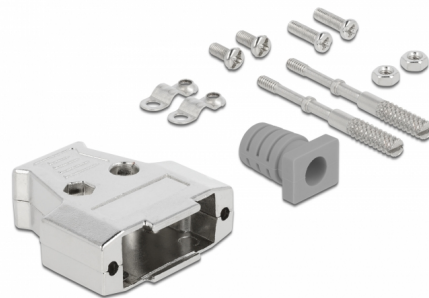

Delock Carcasă pentru conector de metal D-Sub 15

Descriere scurta

Această carcasă metalică de la Delock poate fi utilizată pentru conectorii D-Sub 15, pentru a-i proteja de murdărie și daune. Clemele de cablu și reducerea tensionării oferă siguranță suplimentară cablului.

Nr. 66626

EAN: 4043619666263

Țara de origine: China

Pachet: Poly bag

Detalii tehnice

- Potrivit pentru conectori D-Sub 15 tată și mamă
- Material carcasă: metal
- Dimensiunii (Lxlxl): aprox. 39,2 x 37,1 x 8,0 mm

Pachetul contine

- Carcasă în 2 părți
- 2 x clemă de cablu
- 4 x șuruburi
- 2 x piulițe
- 2 x șuruburi de blocare
- 1 x reducere a uzurii

Physical characteristics

Material:	metal
Lungime:	39,2 mm
Width:	37,1 mm
Height:	8,0 mm