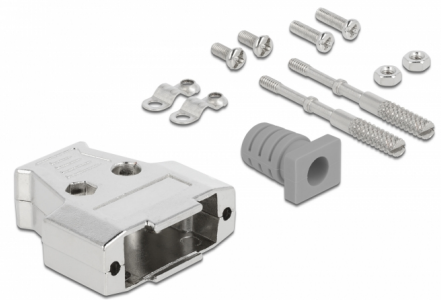

Delock Custodia per connettore D-Sub 15 in metallo

Questa custodia in metallo Delock può essere utilizzata per i connettori D-Sub 15 per proteggerli da sporcizia e danni. I serracavi e gli scaricatori di tensione forniscono un'ulteriore sicurezza per il cavo.

Articolo n. 66626

EAN: 4043619666263

Paese di origine: China

Pacchetto: Poly bag

Dettagli tecnici

- Adatto a connettori maschio e femmina D-Sub 15
- Materiale custodia: metallo
- Dimensioni (LxPxA): ca. 39,2 x 37,1 x 8,0 mm

Contenuto della confezione

- Custodia in 2 parti
- 2 x serracavo
- 4 x viti
- 2 x dadi
- 2 x viti di bloccaggio
- 1 x scarico della trazione

Physical characteristics

Material:	metallo
Lunghezza:	39,2 mm
Width:	37,1 mm
Height:	8,0 mm