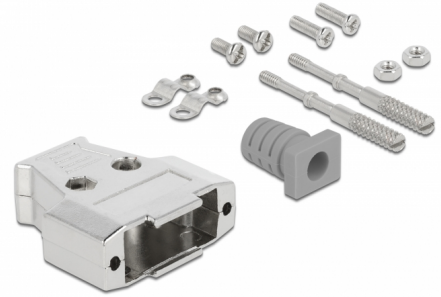

# Delock Boitier pour connecteur D-Sub 15 métallique

## Description

Ce boîtier métallique de Delock peut être utilisé pour des connecteurs D-Sub 15 pour les protéger de la saleté et des dommages. Des serre-câbles et des dégagements de pression fournissent une sécurité supplémentaire pour le câble.

## Détails techniques

- Approprié pour connecteurs D-Sub 15 mâles et femelles
- Matériau du boîtier : métal
- Dimensions (LxlxH) : env. 39,2 x 37,1 x 8,0 mm

### Physical characteristics

Matériaux:	métal
Longueur:	39,2 mm
Width:	37,1 mm
Height:	8,0 mm