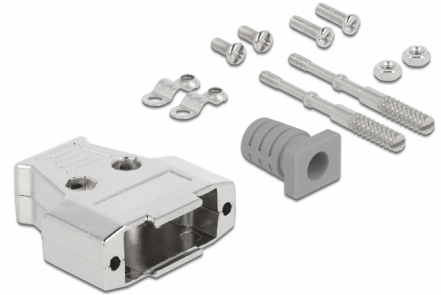

Delock D-Sub 15 Metallgehäuse

Beschreibung

Dieses Metallgehäuse von Delock eignet sich für D-Sub 15 Steckverbinder, um sie vor Verschmutzungen und Beschädigungen zu schützen. Kabelklemmen und Zugentlastungen bieten zusätzliche Sicherheit für das Kabel.

Artikel-Nr. 66626

EAN: 4043619666263

Ursprungsland: China

Verpackung: Poly Bag

Technische Daten

- Geeignet für D-Sub 15 Stecker oder Buchse
- Gehäusematerial: Metall
- Maße (LxBxH): ca. 39,2 x 37,1 x 8,0 mm

Packungsinhalt

- Gehäuse 2-teilig
- 2 x Kabelklemme
- 4 x Schrauben
- 2 x Mutter
- 2 x Sicherungsschrauben
- 1 x Zugentlastung

Physikalische Eigenschaften

Material:	Metall
Länge:	39,2 mm
Breite:	37,1 mm
Höhe:	8,0 mm